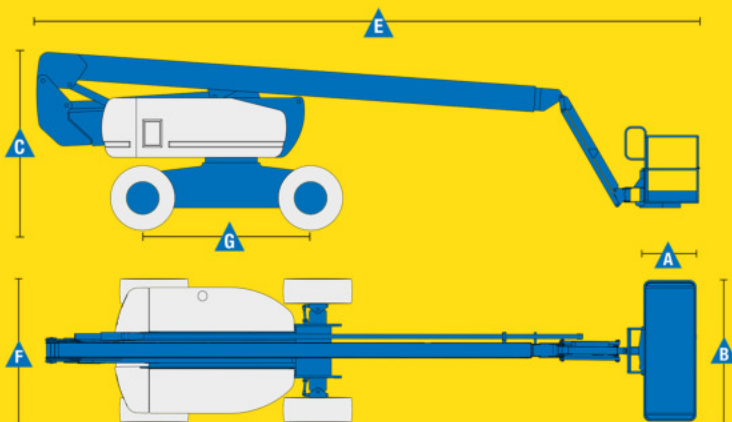

## ESPECIFICACIONES

Altura de trabajo 25,77 m  
 Altura de la plataforma 23,77 m  
 Alcance horizontal 18,29 m  
 Altura de articulación 8,83 m  
 Ancho total (F) 2.49m  
 Longitud total (E) 11.27m  
 Altura recogida (C) 3.0m  
 Giro 360 grados continuos  
 Capacidad de la plataforma 227 kg  
 Tamaño de la plataforma (A)(B) 0,91 x 1,83 m  
 Distancia entre ejes (G) 2,84 m  
 Peso 17010 kg  
 Velocidad de conducción (recogida) 4,83 km/h  
 Velocidad de conducción (elevada) 1,1 km/h  
 Capacidad en pendientes 45%  
 Radio de giro  
 Interior 2,13 m  
 Exterior 4,57 m  
 Energía Diésel

## MEDIDAS

## DIAGRAMA DE ALCANCE