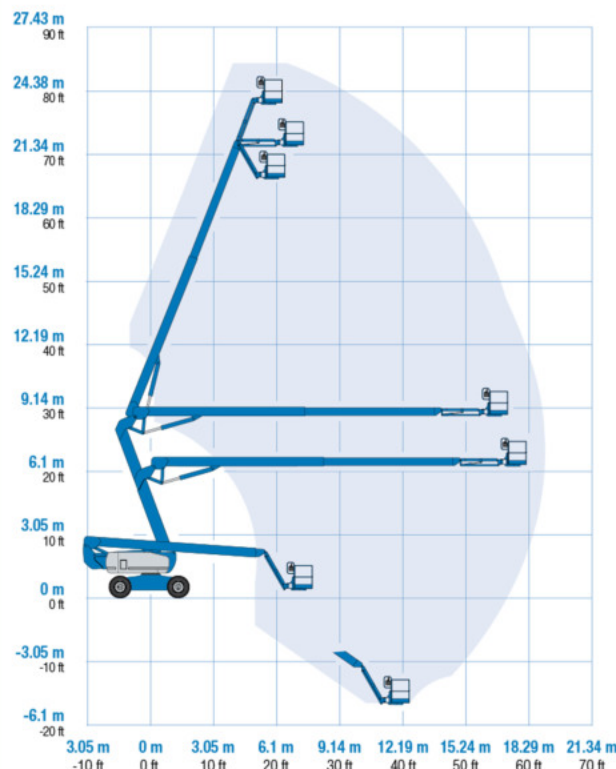

# GENIE Z-80/60

## ESPECIFICACIONES

Altura de trabajo 25,77 m  
 Altura de la plataforma 23,77 m  
 Alcance horizontal 18,29 m  
 Altura de articulación 8,83 m  
 Ancho total (F) 2.49m  
 Longitud total (E) 11.27m  
 Altura recogida (C) 3.0m  
 Giro 360 grados continuos  
 Capacidad de la plataforma 227 kg  
 Tamaño de la plataforma (A)(B) 0,91 x 1,83 m  
 Distancia entre ejes (G) 2,84 m  
 Peso 17010 kg  
 Velocidad de conducción (recogida) 4,83 km/h  
 Velocidad de conducción (elevada) 1,1 km/h  
 Capacidad en pendientes 45%  
 Radio de giro  
 Interior 2,13 m  
 Exterior 4,57 m  
 Energía Diésel

## MEDIDAS

## DIAGRAMA DE ALCANCE